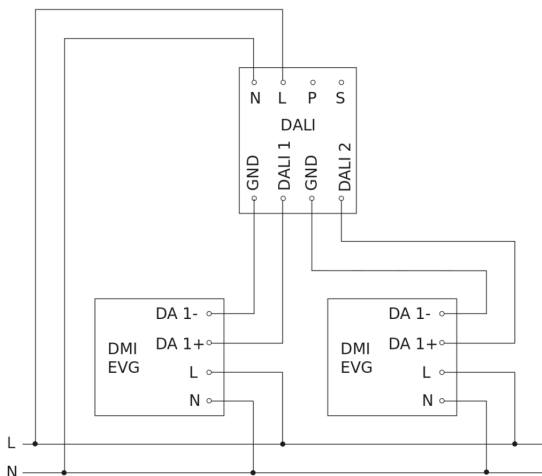

# Dual HF

DALI-2 APC - encastré  
EAN 4007841 003005  
Réf. 003005

Schéma du circuit principal

Schéma du circuit d'interconnexion maître/maître